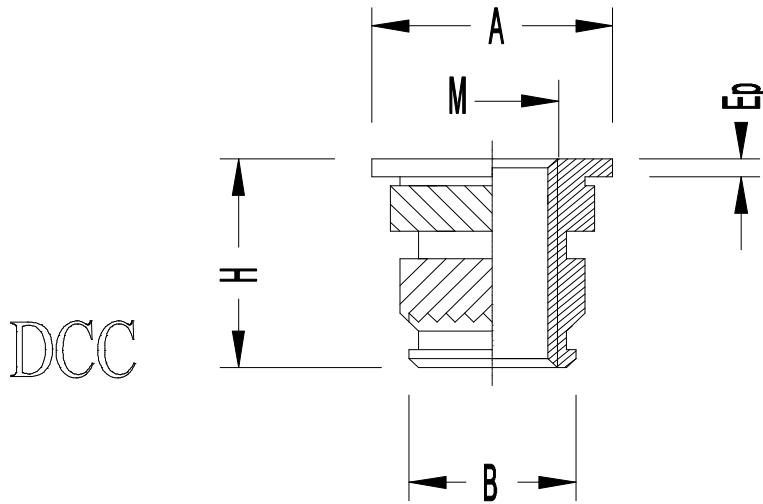

FICHE TECHNIQUE

sous réserve de toutes modifications

SERPLAST A COLLERETTE TYPE THC

REF: 40/DCC

DCC

61 avenue de l'Europe - 78140 Vélizy-Villacoublay - Tel : 00 33 (0)1 78 74 32 00 - Fax : 00 33 (0)1 78 74 32 01

Ep= Epaisseur de tête

M	H	A	B	Logement	Ep	REF SIMAF			
						DCC=double chevrons à collerette			
2	4.53	4.8	3.1	3.2	0.53	DCC	020	H	040
2	3.53	4.8	3.1	3.2	0.53	DCC	020	H	030
2.5	6.31	5.5	3.9	4	0.61	DCC	025	H	057
2.5	4.61	5.5	3.9	4	0.61	DCC	025	H	040
3	6.31	5.5	3.9	4	0.61	DCC	030	H	057
3	4.61	5.5	3.9	4	0.61	DCC	030	H	040
3	5.41	5.5	3.9	4	0.61	DCC	030	H	048
3.5	7.86	6.4	4.7	4.8	0.76	DCC	035	H	071
3.5	5.76	6.4	4.7	4.8	0.76	DCC	035	H	050
4	9.11	7.1	5.5	5.6	0.91	DCC	040	H	082
4	4.91	7.1	5.5	5.6	0.91	DCC	040	H	040
4	5.71	7.1	5.5	5.6	0.91	DCC	040	H	048
4	6.71	7.1	5.5	5.6	0.91	DCC	040	H	058
5	10.59	7.9	6.3	6.4	1.09	DCC	050	H	095
5	6.89	7.9	6.3	6.4	1.09	DCC	050	H	058
6	14.05	9.5	7.9	8	1.35	DCC	060	H	127
6	8.15	9.5	7.9	8	1.35	DCC	060	H	068
6	10.85	9.5	7.9	8	1.35	DCC	060	H	095
8	14.05	11.1	9.5	9.6	1.35	DCC	080	H	127